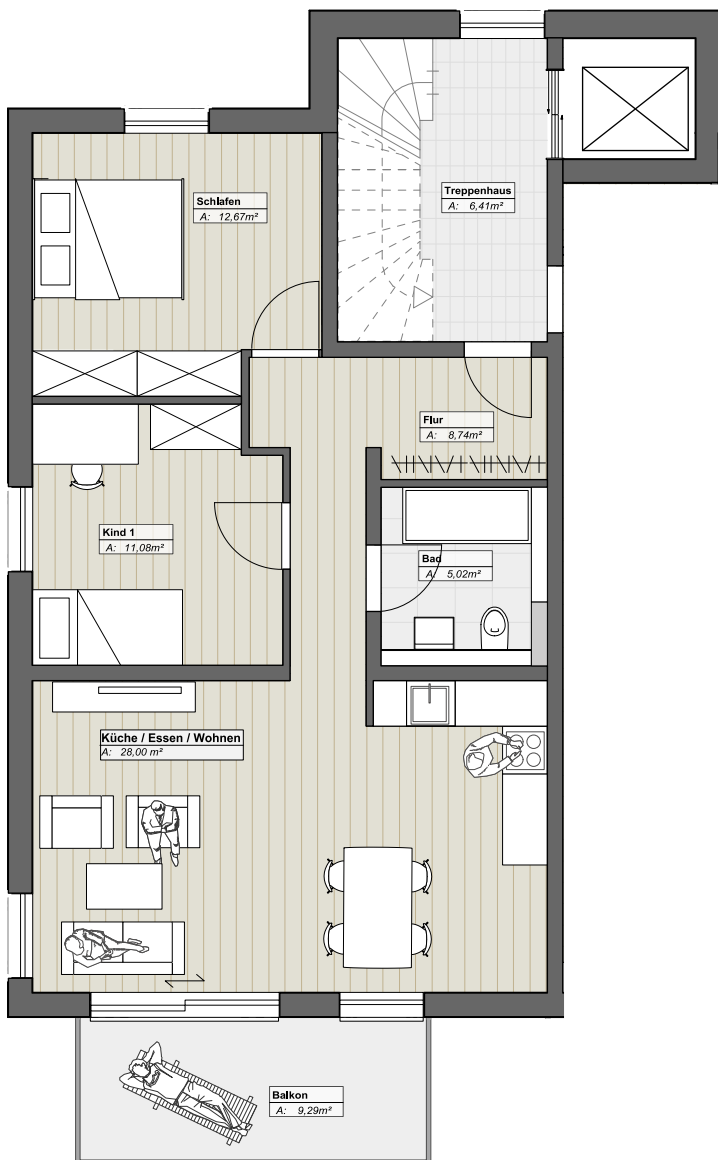

Haus 1 - Obergeschoss

Wohnung 1.2 | 3 Zimmer

Maßstab 1:100

Flur	8,74 m ²
Bad / WC	5,02 m ²
Schlafen	12,67 m ²
Kind 1	11,08 m ²
Küche / Essen / Wohnen	28,00 m ²

Balkon (davon 50% angerechnet)	9,29 m ²
Keller (davon 0% angerechnet)	7,13 m ²

Wohnfläche 70,16 m²
gem. WoFIV

Änderungen und Abweichungen bleiben vorbehalten