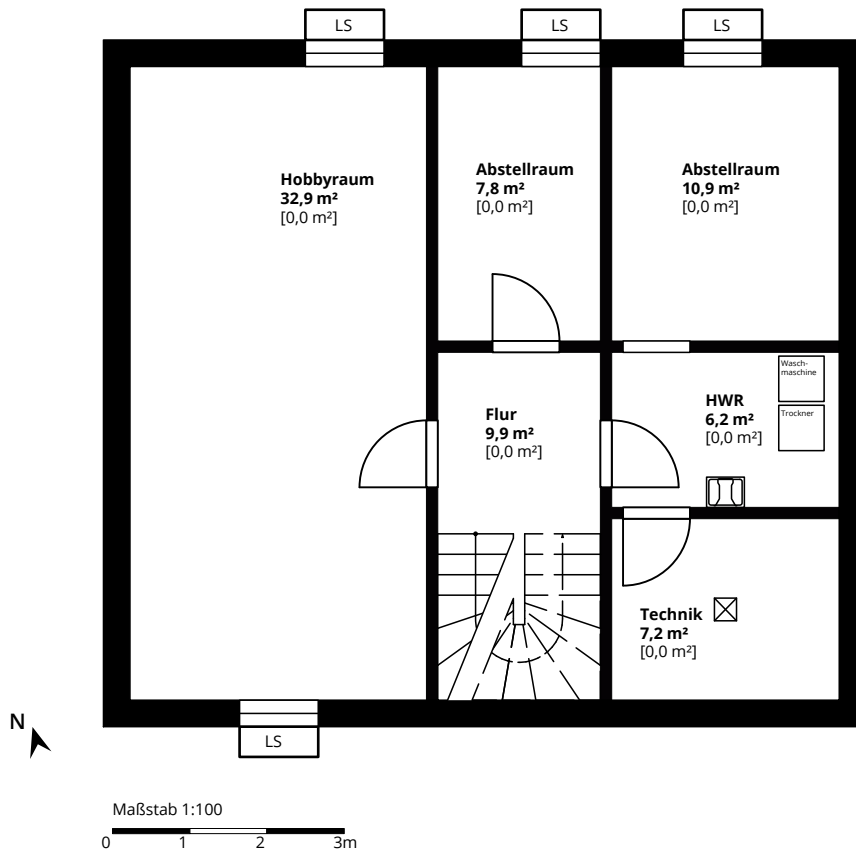

Plusenergiehaus Korb
WOHNFLÄCHE CA. 142 m²
UG

Plusenergiehaus Korb

WOHNFLÄCHE CA. 142 m²

EG

Maßstab 1:100
0 1 2 3m

Plusenergiehaus Korb

WOHNFLÄCHE CA. 142 m²

OG