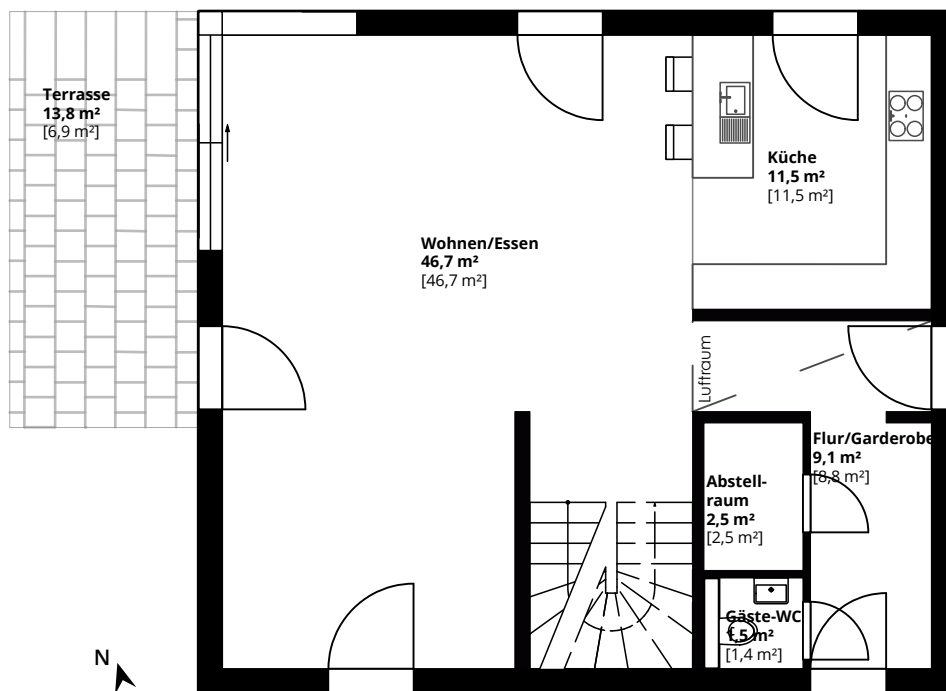

Plusenergiehaus Korb
WOHNFLÄCHE CA. 142 m²
UG

Plusenergiehaus Korb

WOHNFLÄCHE CA. 142 m²

EG

Maßstab 1:100
0 1 2 3m

Plusenergiehaus Korb

WOHNFLÄCHE CA. 142 m²

OG