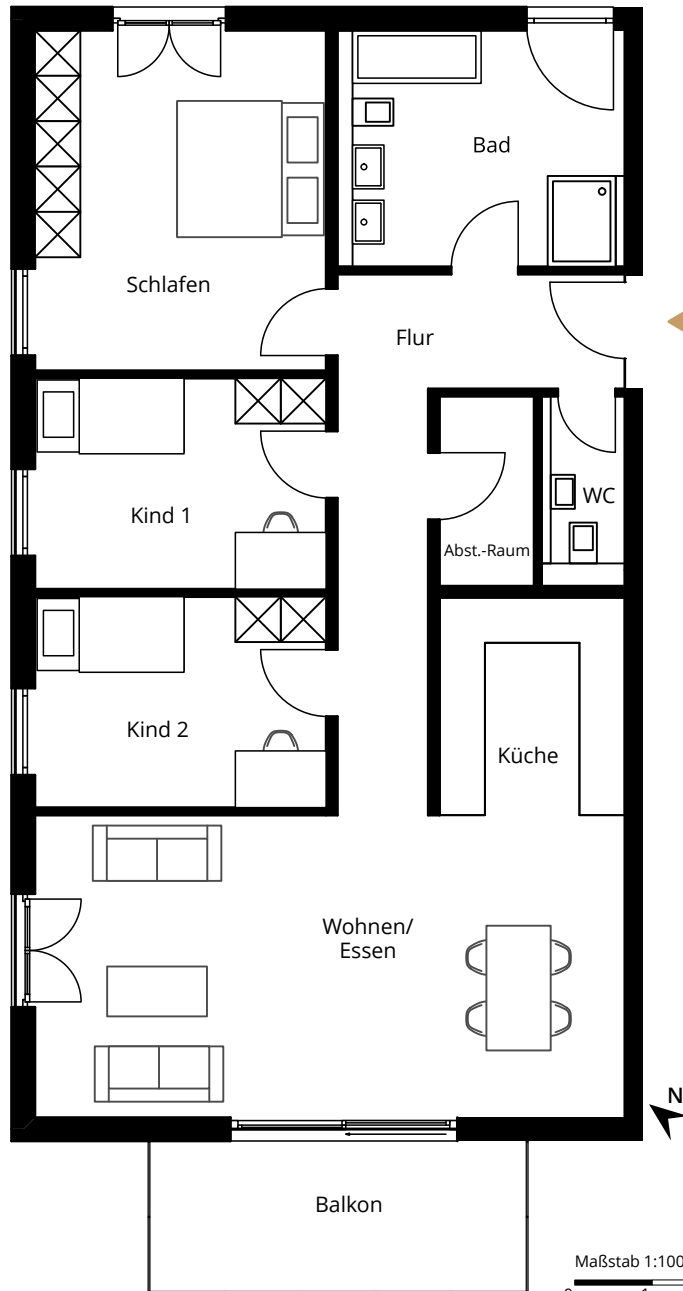

# WOHNUNG 1.1

## Wohnflächenberechnung in m<sup>2</sup>

Wohnen/Essen	31,20
Küche	7,06
Schlafen	17,33
Kind 1	10,74
Kind 2	10,74
Bad	11,11
Gäste-WC	2,43
Abstellraum	3,14
Flur	12,52
Balkon* (10,00)	5,00
<b>Summe</b>	<b>111,27</b>

\*Balkon wird mit 50 % zur Wohnfläche gerechnet