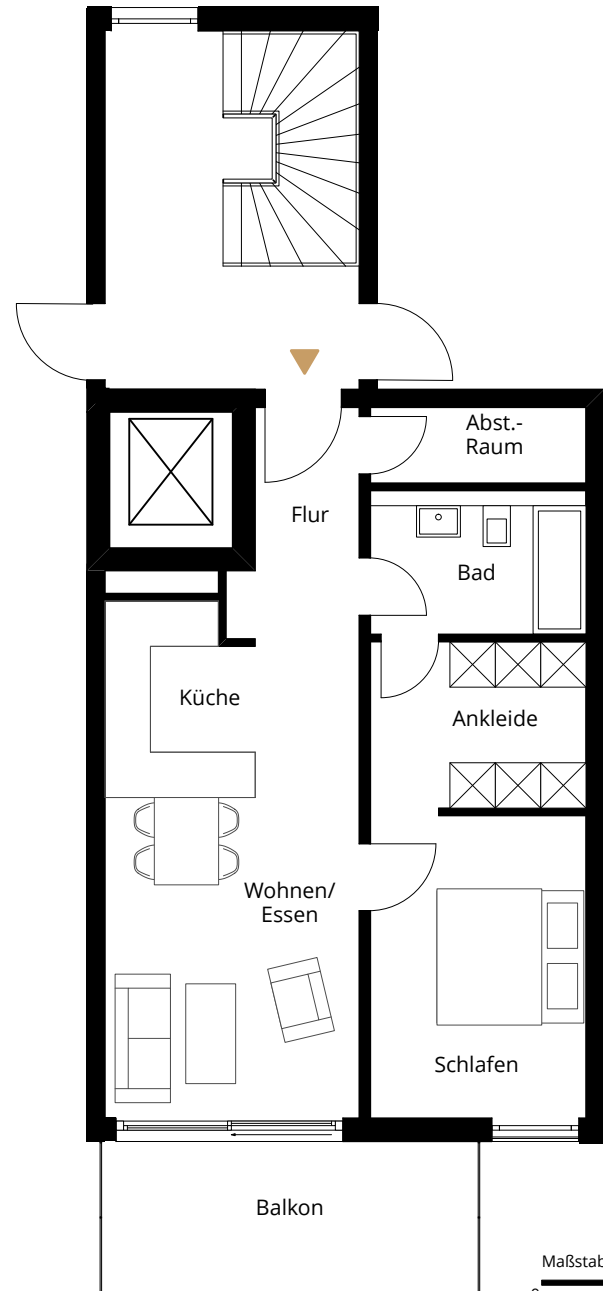

WOHNUNG 2.2

Wohnflächenberechnung in m²

Wohnen/Essen	18,72
Küche	4,87
Schlafen	10,97
Ankleide	6,80
Bad	5,27
Abstellraum	2,85
Diele	2,97
Balkon* (10,00)	5,00
Summe	57,45

*Balkon wird mit 50 % zur Wohnfläche gerechnet

Maßstab 1:100
0 1 2 3m