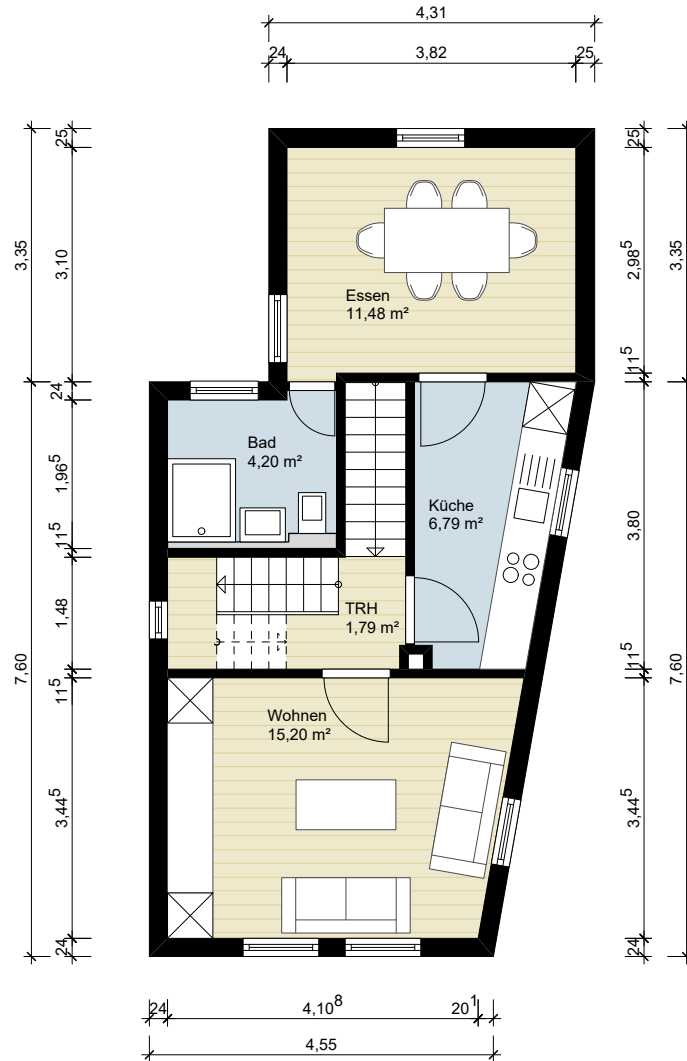

Wohnwerke GmbH

Einfamilienhaus

Untere Hauptstraße 37, Remshalden-Geradstetten

Grundriss Erdgeschoss

M. 1:100

Wohnwerke GmbH

Stuttgarter Straße 23

73630 Remshalden

Tel: 07151-9735-12

Mail: schmitt@wohnwerke-bau.de

www.wohnwerke-bau.de