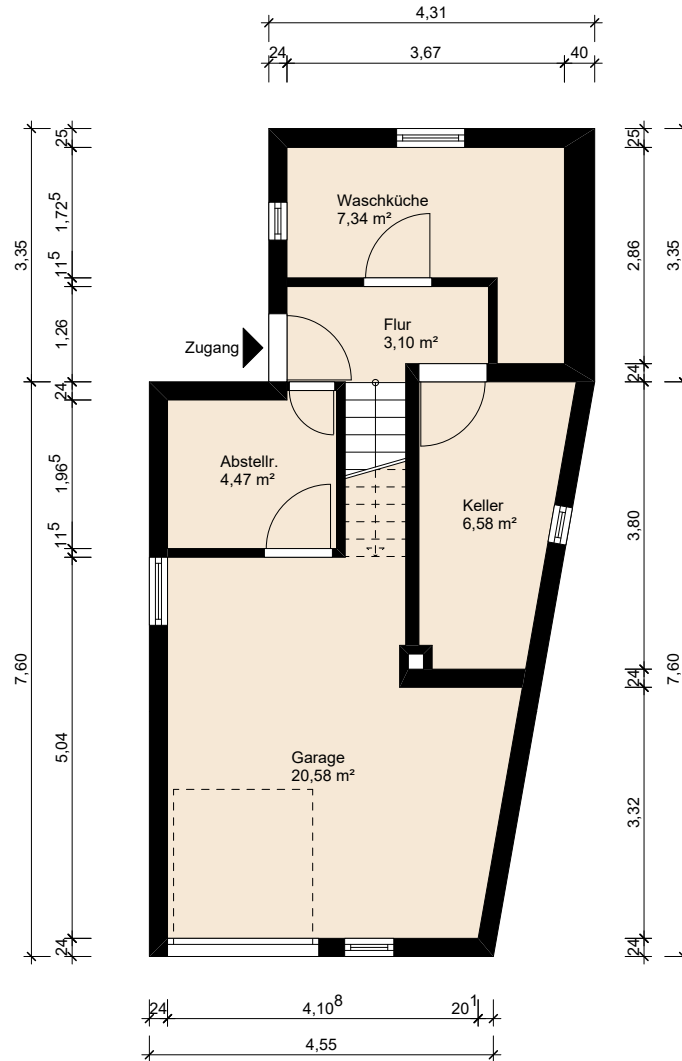

Wohnwerke GmbH

Einfamilienhaus

Untere Hauptstraße 37, Remshalden-Geradstetten

Grundriss Untergeschoss

M. 1:100

Wohnwerke GmbH

Stuttgarter Straße 23

73630 Remshalden

Tel: 07151-9735-12

Mail: schmitt@wohnwerke-bau.de

www.wohnwerke-bau.de